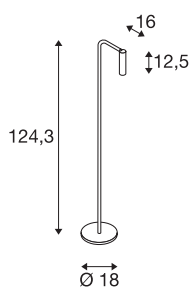

## KARPO

lampadaire intérieur, blanc, LED, 6,5W, 3000K

La gamme de luminaires KARPO est disponible dans les coloris blanc et noir. Elle dispose d'un spot de forme cylindrique orientable individuellement via une articulation. Les plages orientables et inclinables permettent un éclairage optimal de la pièce. Les LED Premium intégrées assurent une efficacité énergétique élevée. Le luminaire dispose en outre d'un indice de rendu des couleurs élevé de 90. Les luminaires peuvent être raccordés directement à une tension secteur 230V.

## INFORMATIONS TECHNIQUES

Réf.	1001462
Code IP	IP 20
Montage	Mobile
Variable	Oui
Technologie de variation de l'éclairage	Interrupteur variable
Tension nominale primaire	200-240V ~50/60Hz
Courant / tension secondaire	500 mA
Classe de protection	II
Puissance en watts	6.2 W
Température ambiante minimale	-20 °C
Température ambiante maximale	35 °C
Hauteur du courant d'appel	10 A
Température au niveau du verre (sortie de lumière)	60 °C
Effet stroboscopique (SVM)	0
Lumen	430 lm
Température de couleur	3000 Kelvin
Angle de rayonnement	40 °
Coloris	blanc
IRC	90
Données LXXBXX	L70B50
Durée de vie	30000 h
Sortie lumineuse	directement

## Source Lumineuse

916523	
--------	---

Risk Group	1
Largeur	18 cm
Hauteur	124.3 cm
Profondeur	16 cm
Poids net	2.439 kg
Poids brut	3.888 kg
Page du BIG WHITE	452