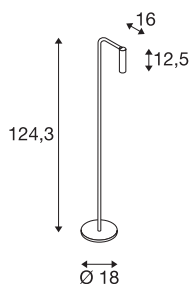

## KARPO TL

LED innendørs stålampe, hvit, 3000K

Armaturserien KARPO finnes i hvit og sort. Den har en syl-inderfarget spot som kan stilles inn individuelt via et ledd. Sving- og dreieområdet gjør det mulig å belyse rommet på optimal måte. De integrerte Premium LED-ene gir høy energieffektivitet. I tillegg kan armaturet skilte med en høy fargegjengivelsesindeks på 90. armaturene kan kobles direkte til 230 V nettspenning.

## TEKNISKE DATA

Art.nr.	1001462
EL nummer	3243668
IP-kode	IP 20
Montering	Mobil
Kan dimmes	Ja
Dimmeteknologi	Bryter kan dimmes
Primær merkespenning	200-240V ~50/60Hz
Sekundær strøm / spenning	500 mA
Kapslingsgrad	II
Systemeffekt	6.2 W
Minimal omgivelsestemperatur	-20 °C
Maksimal omgivelsestemperatur	35 °C
Høy innkoblingsstrøm	10 A
Temperatur ved glasset (lysutslipp)	60 °C
Strobeeffekt (SVM)	0
Lysytelse	430 lm
Lysfargetemperatur	3000 Kelvin
Spredningsvinkel	40 °
Farge	hvit
CRI	90
LXXBXX-data	L70B50
Levetid	30000 h

## Lyskilde

916523	
--------	---

Lysåpning	direkte
Risikogruppe	1
Bredde	18 cm
Høyde	124.3 cm
Dybde	16 cm
Nettvekt	2.439 kg
Bruttovekt	3.888 kg
BIG WHITE side	452