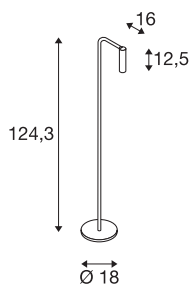

## KARPO TL

LED notranja samostoječa svetilka, bela, 3000K

Svetilke linije KARPO, ki jih je mogoče zatemniti, so na voljo v beli in črni barvi. Ima eno točkovno svetilko stožčaste oblike, ki jo lahko po želji usmerjate prek sklepa. Z nagnanjem in vrtenjem svetilk boste lahko optimalno osvetlili prostor. Vgrajene Premium LED žarnice zagotavljajo visoko energetske učinkovitost. Poleg tega ima svetilka visok indeks barve reprodukcije, ki znaša 90. Svetilke lahko priključite neposredno na omrežje z napetostjo 230 V.

## TEHNIČNI PODATKI

Št. art.	1001462
IP koda	IP 20
Montaža	Mobilno
Možnost zatemnitve	Da
Tehnologija zatemnitve	Stikalo z zatemnitvijo
Primarna nazivna napetost	200-240V ~50/60Hz
Sekundarni tok / napetost	500 mA
Zaščitni razred	II
El. moč	6.2 W
minimalna temperatura okolja	-20 °C
maksimalna temperatura okolja	35 °C
Raven zagonskega toka	10 A
Temperatura pri steklu (oddajanje svetlobe)	60 °C
Stroboskopski učinek (SVM)	0
Lumini	430 lm
Barvna temperatura	3000 Kelvin
Kot sevanja	40 °
Barva	bela
CRI	90
LXXBXX podatki	L70B50
Življenjska doba	30000 h
Svetenje	neposredno

## Svetlobnega Vira

916523	
--------	---

Risk Group	1
Širina	18 cm
Višina	124.3 cm
Globina	16 cm
Neto teža	2.439 kg
Bruto teža	3.888 kg
BIG WHITE Stran	452