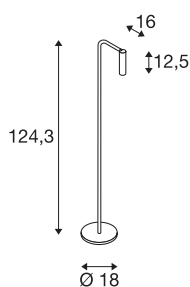

## KARPO FL

Luminaria de pie para interior LED, negro, 3000K

La serie de luminarias KARPO está disponible en los colores blanco y negro. Dispone de un foco con forma cilíndrica, que puede orientarse individualmente por medio de una articulación. El alcance de giro y el alcance de orientación permiten iluminar el espacio de forma óptima. Las luces LED premium integradas garantizan una alta eficiencia energética. Además, la luminaria posee un alto índice de reproducción cromática de 90. Las luminarias permiten una conexión directa a una tensión eléctrica de 230 V.

### Datos técnicos

Art. N.º	1001463
Código IP	IP 20
Montaje	Móvil
Dimerizable	Sí
Tecnología de regulación	Interruptor dimerizable
Voltaje nominal primario	200-240V ~50/60Hz
Corriente eléctrica / Tensión secundaria	500 mA
Clase de protección	II
Potencia	6.2 W
Temperatura ambiente mínima	-20 °C
Temperatura ambiente máxima	35 °C
Nivel de corriente de entrada	10 A
Temperatura en el cristal (emisión de luz)	60 °C
Efecto estroboscópico (SVM)	0
Flujo luminoso	360 lm
Temperatura del color de la luz	3000 Kelvin
Semiángulo de dispersión	40 °
Color	negro
IRC	90
Datos LXXBXX	L70B50
Vida útil	30000 h
Salida de la luz	directamente

## Fuente de luz

916523	
--------	---

Risk Group	1
Anchura	18 cm
Altura	124.3 cm
Profundidad	16 cm
Peso neto	2.41 kg
Peso bruto	3.918 kg
Página BIG WHITE	108