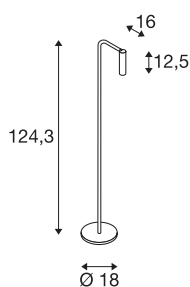

KARPO FL

luminária de pé LED Indoor, preto, 3000K

A série de luminárias KARPO está disponível nas cores branco e preto. Dispõe de um foco com forma cilíndrica, que pode ser orientado individualmente através de uma articulação. A área de orientação e de rotação permite uma iluminação ideal do espaço. Os LEDs Premium integrados contribuem para uma elevada eficiência energética. Além disso, a luminária possui um elevado índice de reprodução de cor de 90. As luminárias permitem uma ligação direta a uma tensão de rede de 230V.

DADOS TÉCNICOS

Ref. n.º	1001463
IP Code	IP 20
Montagem	Móvel
Regulável	Sim
Tecnologia de regulação	Interruptor de luz regulável
Tensão nominal primária	200-240V ~50/60Hz
Corrente / Tensão secundária	500 mA
Classe de proteção	II
Potência	6.2 W
temperatura ambiente mínima	-20 °C
temperatura ambiente máxima	35 °C
Nível de corrente de irrupção	10 A
Temperatura no vidro (emissão de luz)	60 °C
Efeito estroboscópico (SVM)	0
Lúmen	360 lm
Temperatura de cor da luz	3000 Kelvin
Ângulo de feixe	40 °
Cor	preto
CRI	90
Dados LXXBXX	L70B50
Vida útil	30000 h
Saída de luz	direto

Fonte de luz

916523	
--------	---

Risk Group	1
Largura	18 cm
Altura	124.3 cm
Profundidade	16 cm
Peso líquido	2.41 kg
Peso bruto	3.918 kg
Página BIG WHITE	108