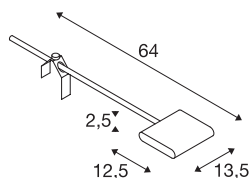

LENITO

spot sur tige intérieur, blanc, LED, 23W, 3000K

Spot sur tige LED 230V moderne de la gamme LENITO. La grille protège les LED Premium. Disponible en plusieurs coloris, ce luminaire orientable et inclinable diffuse un large éclairage homogène. Installation facile de la pince avec vis papillon. Avec interrupteur sur le cordon d'alimentation.

INFORMATIONS TECHNIQUES

Réf.	1001464
Orientable ou inclinable	Dispositif rotatif et pivotant
Code IP	IP 20
Classe de résistance aux chocs	IK 03
Résistance aux chocs	0.35 Joule
Montage	Mobile
Tension nominale primaire	220-240V ~50/60Hz
Courant / tension secondaire	160 mA
Classe de protection	I
Puissance en watts	23 W
Température ambiante minimale	-10 °C
Température ambiante maximale	40 °C
Hauteur du courant d'appel	30 A
Effet stroboscopique (SVM)	0.01
Lumen	2500 lm
Température de couleur	3000 Kelvin
Angle de rayonnement	170 °
Coloris	blanc
IRC	80
Données LXXBXX	L70B50
Durée de vie	30000 h
Répartition de l'intensité lumineuse	asymétrique

Source Lumineuse

916589	
--------	---

Sortie lumineuse	direct
Longueur	64 cm
Largeur	13.5 cm
Hauteur	2.5 cm
Poids net	0.906 kg
Poids brut	1.068 kg