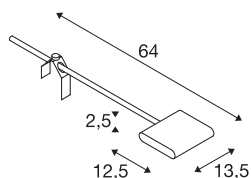

## LENITO WL

apparecchio display LED per interni, bianco, 3000K

Moderno apparecchio display LED ad alto voltaggio della serie LENITO. All'interno del reticolo, si trovano i Premium LED. La lampada ruotabile e orientabile è disponibile in diversi colori e fornisce un'illuminazione ampia e omogenea. Per facilitare il montaggio, è dotata di morsetto a vite e dado ad alette. Sul cavo di alimentazione è inoltre presente un interruttore.

## DATI TECNICI

Articolo	1001464
Girevole od orientabile	Ruotabile e orientabile
Codice IP	IP 20
Classe di resistenza all'urto	IK 03
Resistenza all'urto	0.35 Joule
Montaggio	Mobile
Tensione nominale primaria	220-240V ~50/60Hz
Corrente / tensione secondaria	160 mA
Classe isolamento	I
Wattaggio	23 W
Temperatura ambiente minima	-10 °C
Temperatura ambiente massima	40 °C
Livello di corrente di spunto	30 A
Effetto stroboscopico (SVM)	0.01
Lumen	2500 lm
Temperatura colore	3000 Kelvin
Angolo di emissione	170 °
Colore	bianco
CRI	80
Dati LXXBXX	L70B50
Durata	30000 h
Distribuzione dell'intensità luminosa	asimmetrico

## Sorgente Luminosa

916589	
--------	---

<b>Emissione</b>	diretto
<b>Lunghezza</b>	64 cm
<b>Larghezza</b>	13.5 cm
<b>Altezza</b>	2.5 cm
<b>Peso netto</b>	0.906 kg
<b>Peso lordo</b>	1.068 kg