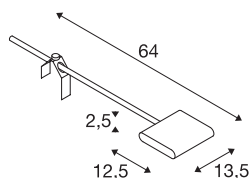

LENITO WL

apparecchio display LED per interni, bianco, 3000K

Moderno apparecchio display LED ad alto voltaggio della serie LENITO. All'interno del reticolo, si trovano i Premium LED. La lampada ruotabile e orientabile è disponibile in diversi colori e fornisce un'illuminazione ampia e omogenea. Per facilitare il montaggio, è dotata di morsetto a vite e dado ad alette. Sul cavo di alimentazione è inoltre presente un interruttore.

DATI TECNICI

Articolo	1001464
Girevole od orientabile	Ruotabile e orientabile
Codice IP	IP 20
Classe di resistenza all'urto	IK 03
Resistenza all'urto	0.35 Joule
Montaggio	Mobile
Tensione nominale primaria	220-240V ~50/60Hz
Corrente / tensione secondaria	160 mA
Classe isolamento	I
Wattaggio	23 W
Temperatura ambiente minima	-10 °C
Temperatura ambiente massima	40 °C
Livello di corrente di spunto	30 A
Effetto stroboscopico (SVM)	0.01
Lumen	2500 lm
Temperatura colore	3000 Kelvin
Angolo di emissione	170 °
Colore	bianco
CRI	80
Dati LXXBXX	L70B50
Durata	30000 h
Distribuzione dell'intensità luminosa	asimmetrico

Sorgente Luminosa

916589

Emissione	diretto
Lunghezza	64 cm
Larghezza	13.5 cm
Altezza	2.5 cm
Peso netto	0.906 kg
Peso lordo	1.068 kg