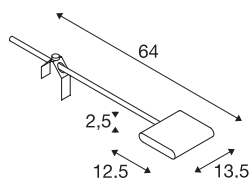

LENITO WL

LED innendørs display-lampe, hvit, 3000K

Moderne 230V-LED-display-lyskaster i LENITO-serien. Bak rasteren er det to premium LED. armaturet kan dreiebar og svinges og fås i ulike farger. Den avgir bredt, homogent lys. Enkelt installasjon av skruklemmen med en vingemutter. Dessuten befinner det seg en bryter på strømledningen.

TEKNISKE DATA

Art.nr.	1001464
Drei- og svingbar	Roterbar og svingbar
IP-kode	IP 20
Slagfasthetsklasse	IK 03
Slagfasthet	0.35 Joule
Montering	Mobil
Primær merkespenning	220-240V ~50/60Hz
Sekundær strøm / spenning	160 mA
Kaplingsgrad	I
Systemeffekt	23 W
Minimal omgivelsestemperatur	-10 °C
Maksimal omgivelsestemperatur	40 °C
Høy innkoblingsstrøm	30 A
Strobeeffekt (SVM)	0.01
Lysytelse	2500 lm
Lysfargetemperatur	3000 Kelvin
Spredningsvinkel	170 °
Farge	hvit
CRI	80
LXXBXX-data	L70B50
Levetid	30000 h
Lysstyrkefordeling	asymmetrisk

Lyskilde

916589	
Lysåpning	direkte
Lengde	64 cm
Bredde	13.5 cm
Høyde	2.5 cm
Nettvekt	0.906 kg
Bruttvekt	1.068 kg