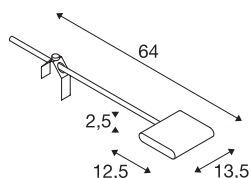

LENITO WL

LED indoor displaylamp, wit, 3000K

Moderne hoogvolt LED displayspot van de LENITO reeks. In het raster bevinden zich de Premium LEDs. De draai- en richtbare lamp is in verschillende kleuren verkrijgbaar en zorgt voor een brede, homogene verlichting. Eenvoudige installatie door schroefklem met vleugelmoer. In de aansluitkabel bevindt zich een schakelaar.

TECHNISCHE GEGEVENS

Art.nr.	1001464
Draai- of zwenkbaar	Draai- en kantelbaar
IP-code	IP 20
Schokbestendigheidsklasse	IK 03
Schokbestendigheid	0.35 Joule
Montage	mobiel
Primaire nominale spanning	220-240V ~50/60Hz
Secundaire stroom/spanning	160 mA
Beschermingsklasse	I
Wattage	23 W
minimale omgevingstemperatuur	-10 °C
maximale omgevingstemperatuur	40 °C
Niveau van inschakelstroom	30 A
Stroboscopisch effect (SVM)	0.01
Lumen	2500 lm
Lichtkleurtemperatuur	3000 Kelvin
Stralingshoek	170 °
Kleur	wit
CRI	80
LXXBXX-gegevens	L70B50
Levensduur	30000 h
Lichtsterkteverdeling	asymmetrisch

Lichtbron

916589	
--------	---

Lichtuitlaat	direct
Lengte	64 cm
Breedte	13.5 cm
Hoogte	2.5 cm
Nettogewicht	0.906 kg
Brutogewicht	1.068 kg