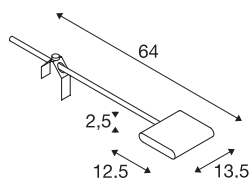

LENITO WL

led indoor displaylamp, wit, 3000K

Moderne hoogvolt led-displayspot van de LENITO-serie. Binnen het rooster bevinden zich de premium leds. De draai- en kantelbare lamp is in verschillende kleuren verkrijgbaar en zorgt voor een brede, gelijkmatige verlichting. Schroefklem met vleugelmoer voor een eenvoudige installatie. Met schakelaar op de aansluitkabel.

TECHNISCHE SPECIFICATIES

Art.nr.	1001464
Draai- of kantelbaar	Draai- en zwenkbaar
IP-code	IP 20
Slagvastheidsklasse	IK 03
Slagvastheid	0.35 Joule
Montage	Mobiel
Primaire nominale spanning	220-240V ~50/60Hz
Secundaire stroom / spanning	160 mA
Veiligheidsklasse	I
Wattage	23 W
minimale omgevingstemperatuur	-10 °C
maximale omgevingstemperatuur	40 °C
Niveau van inschakelstroom	30 A
Stroboscopisch effect (SVM)	0.01
Lumen	2500 lm
Lichtkleurtemperatuur	3000 Kelvin
Stralingshoek	170 °
Kleur	wit
CRI	80
LXXBXX gegevens	L70B50
Levensduur	30000 h
Lichtsterkteverdeling	asymmetrisch

Lichtbron

916589	
--------	---

Lichtval	direct
Lengte	64 cm
Breedte	13.5 cm
Hoogte	2.5 cm
Nettogewicht	0.906 kg
Brutogewicht	1.068 kg