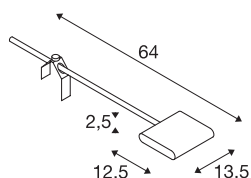

## LENITO WL LED notranja svetilka za table in vitrine

bela, 3000K

Sodoben visokonapetostni LED reflektor za table in vitrine linije LENITO. V rastru se nahajajo žarnice Premium LED. Vrtljiva in nagibna svetilka je na voljo v različnih barvah in zagotavlja široko in homogeno osvetlitev. Za preprosto inštalacijo za vijako pritrdilno enoto preko krilne matice. Dodatno se na priključnem kablu nahaja stikalo.

### TEHNIČNI PODATKI

Št. art.	1001464
Vrtljivo ali nagibno	vrtljiva in zasučna
IP koda	IP 20
Kategorija odpornosti proti udarcem	IK 03
Odpornost proti udaru	0.35 Joule
Montaža	Mobilno
Primarna nazivna napetost	220-240V ~50/60Hz
Sekundarni tok / napetost	160 mA
Zaščitni razred	I
EI. moč	23 W
minimalna temperatura okolja	-10 °C
maksimalna temperatura okolja	40 °C
Raven zagonskega toka	30 A
Stroboskopski učinek (SVM)	0.01
Lumini	2500 lm
Barvna temperatura	3000 Kelvin
Kot sevanja	170 °
Barva	bela
CRI	80
LXXBXX podatki	L70B50
Življenjska doba	30000 h
Razporeditev svetilnosti	nesimetrična

## Svetlobnega Vira

916589	
--------	---

<b>Svetenje</b>	neposredno
<b>Dolžina</b>	64 cm
<b>Širina</b>	13.5 cm
<b>Višina</b>	2.5 cm
<b>Neto teža</b>	0.906 kg
<b>Bruto teža</b>	1.068 kg