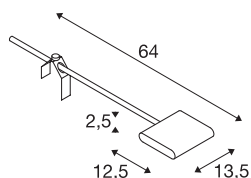

## LENITO WL

LED vnitřní osvětlení monitoru, černá, 3000K

Moderní vysokonapěťový reflektor LED série LENITO. Uvnitř mřížky se nachází prémiové LED. Otočné a výkyvné svítidlo je dostupné v různých barvách a zajišťuje široké, homogenní osvětlení. Pro snadno instalaci použijte šroubovou svorku a křídlou matici. Doplnkově vybaveno spínačem na napájecím kabelu.

## TECHNICKÁ DATA

Č. výrobku	1001465
Otočné nebo výkyvné	otočné a výkyvné
Kód IP	IP 20
Třída rázové pevnosti	IK 03
Rázová pevnost	0.35 Joule
Montáž	Mobil
Primární jmenovité napětí	220-240V ~50/60Hz
Sekundární proud / napětí	160 mA
Třída ochrany	I
Příkon	23 W
Minimální teplota prostředí	-10 °C
Maximální teplota prostředí	40 °C
Úroveň rozběhového proudu	30 A
Stroboskopický efekt (SVM)	0.01
Lumen	2350 lm
Teplota barvy světla	3000 Kelvin
Úhel záření	170 °
Barva	černá
CRI	80
Data LXXBXX	L70B50
Životnost	30000 h
Svítilivost	asymetrický

## Světelného Zdroje

916589	
--------	---

Výstup světla	přímé
Délka	64 cm
Šířka	13.5 cm
Výška	2.5 cm
Hmotnost netto	0.905 kg
Celková hmotnost	1.069 kg