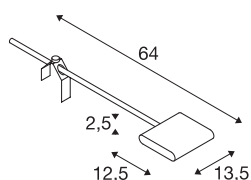

LENITO WL

Luminaria de exposición para interior LED, negro, 3000K

Proyector de exposición LED moderno de alta tensión de la serie LENITO. Dentro de la retícula se encuentran 10 luces LED prémium. La luminaria giratoria y orientable está disponible en varios colores y proporciona una iluminación amplia y homogénea. Para un montaje fácil, instale una abrazadera de tornillo sobre una tuerca de mariposa. Además, hay un interruptor en el cable de conexión.

Datos técnicos

Art. N.º	1001465
Giratoria u orientable	Giratoria y orientable
Código IP	IP 20
Clase de resistencia al impacto	IK 03
Resistencia al impacto	0.35 Joule
Montaje	Móvil
Voltaje nominal primario	220-240V ~50/60Hz
Corriente eléctrica / Tensión secundaria	160 mA
Clase de protección	I
Potencia	23 W
Temperatura ambiente mínima	-10 °C
Temperatura ambiente máxima	40 °C
Nivel de corriente de entrada	30 A
Efecto estroboscópico (SVM)	0.01
Flujo luminoso	2350 lm
Temperatura del color de la luz	3000 Kelvin
Semiángulo de dispersión	170 °
Color	negro
IRC	80
Datos LXXBXX	L70B50
Vida útil	30000 h
Distribución de la intensidad luminosa	asimétrica

Fuente de luz

916589	
--------	---

Salida de la luz	Directa
Longitud	64 cm
Anchura	13.5 cm
Altura	2.5 cm
Peso neto	0.905 kg
Peso bruto	1.069 kg