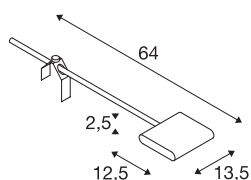

LENITO WL

apparecchio display LED per interni, nero, 3000K

Moderno apparecchio display LED ad alto voltaggio della serie LENITO. All'interno del reticolo, si trovano i Premium LED. La lampada ruotabile e orientabile è disponibile in diversi colori e fornisce un'illuminazione ampia e omogenea. Per facilitare il montaggio, è dotata di morsetto a vite e dado ad alette. Sul cavo di alimentazione è inoltre presente un interruttore.

DATI TECNICI

Articolo	1001465
Girevole od orientabile	Ruotabile e orientabile
Codice IP	IP 20
Classe di resistenza all'urto	IK 03
Resistenza all'urto	0.35 Joule
Montaggio	Mobile
Tensione nominale primaria	220-240V ~50/60Hz
Corrente / tensione secondaria	160 mA
Classe isolamento	I
Wattaggio	23 W
Temperatura ambiente minima	-10 °C
Temperatura ambiente massima	40 °C
Livello di corrente di spunto	30 A
Effetto stroboscopico (SVM)	0.01
Lumen	2350 lm
Temperatura colore	3000 Kelvin
Angolo di emissione	170 °
Colore	nero
CRI	80
Dati LXXBXX	L70B50
Durata	30000 h
Distribuzione dell'intensità luminosa	asimmetrico

Sorgente Luminosa

916589	
--------	---

Emissione	diretto
Lunghezza	64 cm
Larghezza	13.5 cm
Altezza	2.5 cm
Peso netto	0.905 kg
Peso lordo	1.069 kg