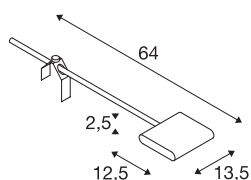

## LENITO WL

apparecchio display LED per interni, nero, 3000K

Moderno apparecchio display LED ad alto voltaggio della serie LENITO. All'interno del reticolo, si trovano i Premium LED. La lampada ruotabile e orientabile è disponibile in diversi colori e fornisce un'illuminazione ampia e omogenea. Per facilitare il montaggio, è dotata di morsetto a vite e dado ad alette. Sul cavo di alimentazione è inoltre presente un interruttore.

## DATI TECNICI

Articolo	1001465
Girevole od orientabile	Ruotabile e orientabile
Codice IP	IP 20
Classe di resistenza all'urto	IK 03
Resistenza all'urto	0.35 Joule
Montaggio	Mobile
Tensione nominale primaria	220-240V ~50/60Hz
Corrente / tensione secondaria	160 mA
Classe isolamento	I
Wattaggio	23 W
Temperatura ambiente minima	-10 °C
Temperatura ambiente massima	40 °C
Livello di corrente di spunto	30 A
Effetto stroboscopico (SVM)	0.01
Lumen	2350 lm
Temperatura colore	3000 Kelvin
Angolo di emissione	170 °
Colore	nero
CRI	80
Dati LXXBXX	L70B50
Durata	30000 h
Distribuzione dell'intensità luminosa	asimmetrico

## Sorgente Luminosa

916589

<b>Emissione</b>	diretto
<b>Lunghezza</b>	64 cm
<b>Larghezza</b>	13.5 cm
<b>Altezza</b>	2.5 cm
<b>Peso netto</b>	0.905 kg
<b>Peso lordo</b>	1.069 kg