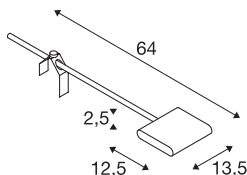

### LED innendørs display-lampe, sort, 3000K

Moderne 230V-LED-display-lyskaster i LENITO-serien. Bak rasteren er det to premium LED. armaturet kan dreiebar og svinges og fås i ulike farger. Den avgir bredt, homogent lys. Enkelt installasjon av skruklemmen med en vingemutter. Dessuten befinner det seg en bryter på strømledningen.

## TEKNISKE DATA

Art.nr.	1001465
Drei- og svingbar	Roterbar og svingbar
IP-kode	IP 20
Slagfasthetsklasse	IK 03
Slagfasthet	0.35 Joule
Montering	Mobil
Primær merkespenning	220-240V ~50/60Hz
Sekundær strøm / spenning	160 mA
Kapslingsgrad	I
Systemeffekt	23 W
Minimal omgivelsestemperatur	-10 °C
Maksimal omgivelsestemperatur	40 °C
Høy innkoblingsstrøm	30 A
Strobeeffekt (SVM)	0.01
Lysytelse	2350 lm
Lysfargetemperatur	3000 Kelvin
Spredningsvinkel	170 °
Farge	svart
CRI	80
LXXBXX-data	L70B50
Levetid	30000 h
Lysstyrkefordeling	asymmetrisk

## Lyskilde

916589	
--------	---

Lysåpning	direkte
Lengde	64 cm
Bredde	13.5 cm
Høyde	2.5 cm
Nettvekt	0.905 kg
Bruttvekt	1.069 kg