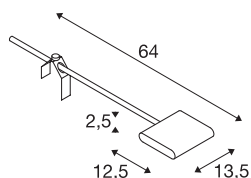

LENITO WL

LED indoor displaylamp, zwart, 3000K

Moderne hoogvolt LED displayspot van de LENITO reeks. In het raster bevinden zich de Premium LEDs. De draai- en richtbare lamp is in verschillende kleuren verkrijgbaar en zorgt voor een brede, homogene verlichting. Eenvoudige installatie door schroefklem met vleugelmoer. In de aansluitkabel bevindt zich een schakelaar.

TECHNISCHE GEGEVENS

Art.nr.	1001465
Draai- of zwenkbaar	Draai- en kantelbaar
IP-code	IP 20
Schokbestendigheidsklasse	IK 03
Schokbestendigheid	0.35 Joule
Montage	mobiel
Primaire nominale spanning	220-240V ~50/60Hz
Secundaire stroom/spanning	160 mA
Beschermingsklasse	I
Wattage	23 W
minimale omgevingstemperatuur	-10 °C
maximale omgevingstemperatuur	40 °C
Niveau van inschakelstroom	30 A
Stroboscopisch effect (SVM)	0.01
Lumen	2350 lm
Lichtkleurtemperatuur	3000 Kelvin
Stralingshoek	170 °
Kleur	zwart
CRI	80
LXXBXX-gegevens	L70B50
Levensduur	30000 h
Lichtsterkteverdeling	asymmetrisch

Lichtbron

916589	
--------	---

Lichtuitlaat	direct
Lengte	64 cm
Breedte	13.5 cm
Hoogte	2.5 cm
Nettogewicht	0.905 kg
Brutogewicht	1.069 kg