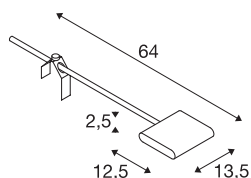

LENITO WL

led indoor displaylamp, zwart, 3000K

Moderne hoogvolt led-displayspot van de LENITO-serie. Binnen het rooster bevinden zich de premium leds. De draai- en kantelbare lamp is in verschillende kleuren verkrijgbaar en zorgt voor een brede, gelijkmatige verlichting. Schroefklem met vleugelmoer voor een eenvoudige installatie. Met schakelaar op de aansluitkabel.

TECHNISCHE SPECIFICATIES

Art.nr.	1001465
Draai- of kantelbaar	Draai- en zwenkbaar
IP-code	IP 20
Slagvastheidsklasse	IK 03
Slagvastheid	0.35 Joule
Montage	Mobiel
Primaire nominale spanning	220-240V ~50/60Hz
Secundaire stroom / spanning	160 mA
Veiligheidsklasse	I
Wattage	23 W
minimale omgevingstemperatuur	-10 °C
maximale omgevingstemperatuur	40 °C
Niveau van inschakelstroom	30 A
Stroboscopisch effect (SVM)	0.01
Lumen	2350 lm
Lichtkleurtemperatuur	3000 Kelvin
Stralingshoek	170 °
Kleur	zwart
CRI	80
LXXBXX gegevens	L70B50
Levensduur	30000 h
Lichtsterkteverdeling	asymmetrisch

Lichtbron

916589	
--------	---

Lichtval	direct
Lengte	64 cm
Breedte	13.5 cm
Hoogte	2.5 cm
Nettogewicht	0.905 kg
Brutogewicht	1.069 kg