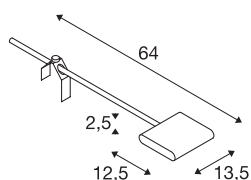

LENITO WL

luminária de expositor LED Indoor, preto, 3000K

Refletor de expositor LED moderno de alta voltagem da série LENITO. Dentro da grelha de pouca ofuscação, encontram-se 10 LEDs Premium. A luminária rotativa e articulável está disponível em diferentes cores e garante uma iluminação ampla e homogénea. Para facilitar a instalação do terminal de parafuso através de uma porca borboleta. Além disso, existe um interruptor no cabo de alimentação.

DADOS TÉCNICOS

Ref. n.º	1001465
Giratório ou Articulável	Rotativo e giratório
IP Code	IP 20
Classe de resistência ao impacto	IK 03
Resistência ao impacto	0.35 Joule
Montagem	Móvel
Tensão nominal primária	220-240V ~50/60Hz
Corrente / Tensão secundária	160 mA
Classe de proteção	I
Potência	23 W
temperatura ambiente mínima	-10 °C
temperatura ambiente máxima	40 °C
Nível de corrente de irrupção	30 A
Efeito estroboscópico (SVM)	0.01
Lúmen	2350 lm
Temperatura de cor da luz	3000 Kelvin
Ângulo de feixe	170 °
Cor	preto
CRI	80
Dados LXXBXX	L70B50
Vida útil	30000 h
Distribuição da intensidade lumino-sa	assimétrico

Fonte de luz

916589	
--------	---

Saída de luz	direto
Comprimento	64 cm
Largura	13.5 cm
Altura	2.5 cm
Peso líquido	0.905 kg
Peso bruto	1.069 kg