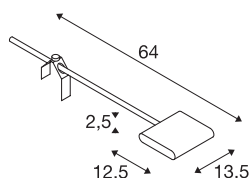

LENITO WL LED notranja svetilka za table in vitrine

črna, 3000K

Sodoben visokonapetostni LED reflektor za table in vitrine linije LENITO. V rastru se nahajajo žarnice Premium LED. Vrtljiva in nagibna svetilka je na voljo v različnih barvah in zagotavlja široko in homogeno osvetlitev. Za preprosto inštalacijo za vijako pritrdilno enoto preko krilne matice. Dodatno se na priključnem kablu nahaja stikalo.

TEHNIČNI PODATKI

Št. art.	1001465
Vrtljivo ali nagibno	vrtljiva in zasučna
IP koda	IP 20
Kategorija odpornosti proti udarcem	IK 03
Odpornost proti udaru	0.35 Joule
Montaža	Mobilno
Primarna nazivna napetost	220-240V ~50/60Hz
Sekundarni tok / napetost	160 mA
Zaščitni razred	I
El. moč	23 W
minimalna temperatura okolja	-10 °C
maksimalna temperatura okolja	40 °C
Raven zagonskega toka	30 A
Stroboskopski učinek (SVM)	0.01
Lumini	2350 lm
Barvna temperatura	3000 Kelvin
Kot sevanja	170 °
Barva	črna
CRI	80
LXXBXX podatki	L70B50
Življenjska doba	30000 h
Razporeditev svetilnosti	nesimetrična

Svetlobnega Vira

916589	
--------	---

Svetenje	neposredno
Dolžina	64 cm
Širina	13.5 cm
Višina	2.5 cm
Neto teža	0.905 kg
Bruto teža	1.069 kg