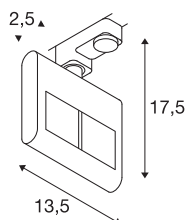

INFORMATIONS TECHNIQUES

Réf.	1001467
Code IP	IP20
Montage	En saillie
Détails de montage	Rail plafond, Rail applique
Tension nominale primaire	220-240V ~50/60Hz
Courant / tension secondaire	160 mA
Classe de protection	I
Puissance en watts	23 W
Température ambiante minimale	-10 °C
Température ambiante maximale	40 °C
Hauteur du courant d'appel	30 A
Effet stroboscopique (SVM)	0.01
Lumen	2450 lm
Température de couleur	3000 Kelvin
Angle de rayonnement	120 °
Coloris	noir
IRC	80
Données LXXBXX	L70B50
Durée de vie	30000 h
Répartition de l'intensité lumineuse	asymétrique
Sortie lumineuse	direct
Longueur	13.5 cm

Source Lumineuse

916589	
--------	---

Largeur	2.5 cm
Hauteur	17.5 cm
Poids net	0.482 kg
Poids brut	0.562 kg