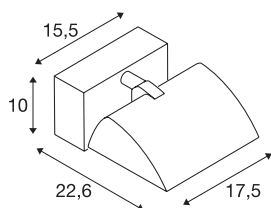

MERADO FLOOD WL

LED vnitřní nástěnné nástavbové svítidlo, bílá, 3000K, 40°

U MEARDO FLOOD se jedná o klasické nepřímé nástěnné osvětlení ve spojení s moderní technologií LED. Svítidlo vyrobené z hliníku a skla se připojí přímo k síťovému napětí 230 V pomocí vestavěného ovladače. MERADO FLOOD je k dispozici v černé a bílé barvě krytu a v teplém bílém a neutrálním bílém provedení. Kromě verze pro montáž na stěnu jsou rovněž k dispozici na výběr verze s adaptérem pro 3fázový vysokonapěťový přípojnicový systém. Toto svítidlo obsahuje vestavěné žárovky LED.

TECHNICKÁ DATA

Č. výrobku	1001468
Otočné nebo výkyvné	otočné a výkyvné
Kód IP	IP 20
Montáž	Nástavba
Podrobnosti montáže	Strop, Stěna
Stmívatelné	Áno
Technologie stmívání	Stmívač pro kapacitní zatížení
Primární jmenovité napětí	220-240V ~50/60Hz
Sekundární proud / napětí	1000 mA
Třída ochrany	I
Příkon	40 W
Úroveň rozběhového proudu	9 A
Doba trvání rozběhového proudu	50 μs
Stroboskopický efekt (SVM)	0.04
Lumen	3000 lm
Teplota barvy světla	3000 Kelvin
Barva	bílá
CRI	80
Data LXXBXX	L70B50
Životnost	40000 h
Svítivost	asymetrický
Výstup světla	přímé

Světelného Zdroje

916456	
--------	---

Šířka	17.5 cm
Výška	10 cm
Hloubka	22.6 cm
Hmotnost netto	1.348 kg
Celková hmotnost	1.632 kg
BIG WHITE strana	388