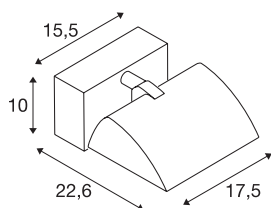

MERADO FLOOD

applique intérieure, blanc, LED, 40W, 3000K, variable Triac

Le luminaire MEARDO FLOOD est un réflecteur mural classique intégrant la technologie LED moderne. Ce luminaire en aluminium et en verre se branche directement sur le réseau 230V via l'alimentation intégrée. MERADO FLOOD est disponible en version blanc chaud et blanc neutre et en couleur de boîtier noir ou blanc. La version pour le montage mural est complétée par des versions avec adaptateur pour système de rails triphasé. Ce luminaire comprend des lampes LED intégrées.

INFORMATIONS TECHNIQUES

Réf.	1001468
Orientable ou inclinable	Dispositif rotatif et pivotant
Code IP	IP 20
Montage	En saillie
Détails de montage	Plafond, Applique
Variable	Oui
Technologie de variation de l'éclairage	Variateur en fin de phase
Tension nominale primaire	220-240V ~50/60Hz
Courant / tension secondaire	1000 mA
Classe de protection	I
Puissance en watts	40 W
Hauteur du courant d'appel	9 A
Durée du courant d'appel	50 µs
Effet stroboscopique (SVM)	0.04
Lumen	3000 lm
Température de couleur	3000 Kelvin
Coloris	blanc
IRC	80
Données LXXBXX	L70B50
Durée de vie	40000 h
Répartition de l'intensité lumineuse	asymétrique
Sortie lumineuse	direct

Source Lumineuse

916456	
--------	---

Largeur	17.5 cm
Hauteur	10 cm
Profondeur	22.6 cm
Poids net	1.348 kg
Poids brut	1.632 kg
Page du BIG WHITE	388