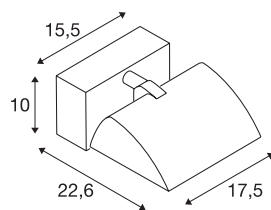

MERADO FLOOD WL

lampada da parete LED per interni, bianca, 3000K, 40°

MERADO FLOOD è un classico proiettore da parete abbinato alla moderna tecnica LED. La lampada realizzata in alluminio e vetro si collega direttamente alla rete elettrica da 230V tramite il driver integrato. MERADO FLOOD è disponibile con alloggiamento in colore nero e bianco, in versione bianco caldo e bianco neutro. Oltre alla versione per montaggio a parete, sono disponibili anche versioni con adattatore per sistema di binari trifase. Questo apparecchio contiene lampade LED incassate.

DATI TECNICI

Articolo	1001468
Girevole od orientabile	Ruotabile e orientabile
Codice IP	IP 20
Montaggio	Superficie
Dettagli di montaggio	Soffitto, Parete
Dimmerabile	Si
Tecnologia del dimmering	Taglio di fase discendente
Tensione nominale primaria	220-240V ~50/60Hz
Corrente / tensione secondaria	1000 mA
Classe isolamento	I
Wattaggio	40 W
Livello di corrente di spunto	9 A
Durata della corrente di spunto	50 µs
Effetto stroboscopico (SVM)	0.04
Lumen	3000 lm
Temperatura colore	3000 Kelvin
Colore	bianco
CRI	80
Dati LXXBXX	L70B50
Durata	40000 h
Distribuzione dell'intensità luminosa	asimmetrico
Emissione	diretto

Sorgente Luminosa

916456	
--------	---

Larghezza	17.5 cm
Altezza	10 cm
Profondità	22.6 cm
Peso netto	1.348 kg
Peso lordo	1.632 kg
BIG WHITE pagina	231