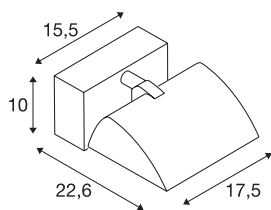

MERADO FLOOD WL

lampada da parete LED per interni, bianca, 3000K, 40°

MERADO FLOOD è un classico proiettore da parete abbinato alla moderna tecnica LED. La lampada realizzata in alluminio e vetro si collega direttamente alla rete elettrica da 230V tramite il driver integrato. MERADO FLOOD è disponibile con alloggiamento in colore nero e bianco, in versione bianco caldo e bianco neutro. Oltre alla versione per montaggio a parete, sono disponibili anche versioni con adattatore per sistema di binari trifase. Questo apparecchio contiene lampade LED incassate.

DATI TECNICI

Articolo	1001468
Girevole od orientabile	Ruotabile e orientabile
Codice IP	IP 20
Montaggio	Superficie
Dettagli di montaggio	Soffitto, Parete
Dimmerabile	Sì
Tecnologia del dimmering	Taglio di fase discendente
Tensione nominale primaria	220-240V ~50/60Hz
Corrente / tensione secondaria	1000 mA
Classe isolamento	I
Wattaggio	40 W
Livello di corrente di spunto	9 A
Durata della corrente di spunto	50 µs
Effetto stroboscopico (SVM)	0.04
Lumen	3000 lm
Temperatura colore	3000 Kelvin
Colore	bianco
CRI	80
Dati LXXBXX	L70B50
Durata	40000 h
Distribuzione dell'intensità luminosa	asimmetrico
Emissione	diretto

Sorgente Luminosa

916456	
--------	---

Larghezza	17.5 cm
Altezza	10 cm
Profondità	22.6 cm
Peso netto	1.348 kg
Peso lordo	1.632 kg
BIG WHITE pagina	388