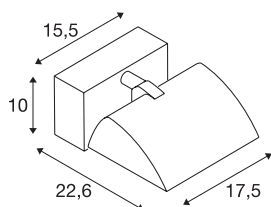

MERADO FLOOD WL

LED innendørs veggarmatur, hvit, 3000K, 40°

MEARDO FLOOD er en klassisk veggarmatur med moderne LED-teknologi. armaturet består av aluminium og glass. Den har en integrert driver og kan kobles direkte til 230 V nettspenning. MERADO FLOOD finnes i sort og hvit samt med varmhvit eller nøytralhvitt lys. I tillegg til veggarmaturet finnes også versjoner med systemadapter for 3-tenning strømskinnesystem. Denne armaturet inneholder integrerte LED.

TEKNISKE DATA

Art.nr.	1001468
EL nummer	3243689
Drei- og svingbar	Roterbar og svingbar
IP-kode	IP 20
Montering	Utenpåliggende montering
Montering detaljer	Tak,Vegg
Kan dimmes	Ja
Dimmeteknologi	Faseavsnitt
Primær merkespenning	220-240V ~50/60Hz
Sekundær strøm / spenning	1000 mA
Kapslingsgrad	I
Systemeffekt	40 W
Høy innkoblingsstrøm	9 A
Varighet innkoblingsstrøm	50 µs
Strobeeffekt (SVM)	0.04
Lysytelse	3000 lm
Lysfargetemperatur	3000 Kelvin
Farge	hvit
CRI	80
LXXBXX-data	L70B50
Levetid	40000 h
Lysstyrkefordeling	asymmetrisk

Lyskilde

916456	
--------	---

Lysåpning	direkte
Bredde	17.5 cm
Høyde	10 cm
Dybde	22.6 cm
Nettvekt	1.348 kg
Bruttvekt	1.632 kg
BIG WHITE side	388