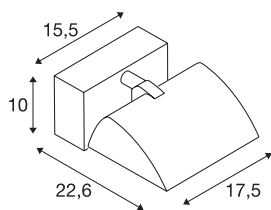

MERADO FLOOD WL

LED indoor wandarmatuur, wit, 3000K, 40°

De MERADO FLOOD is een klassieke wandschijnwerper die is uitgerust met moderne LED techniek. Met behulp van de ingebouwde driver wordt de aluminium en glazen lamp rechtstreeks aangesloten op 230V netspanning. De MERADO FLOOD is verkrijgbaar in een zwarte en witte behuizing, evenals in een neutraal en warm witte lichtkleur. Naast de versie voor wandmontage is er ook keuze uit versies met een adapter voor 3-fase stroomrailsystemen. Dit armatuur bevat ingebouwde LED lampen.

TECHNISCHE GEGEVENS

Art.nr.	1001468
Draai- of zwenkbaar	Draai- en kantelbaar
IP-code	IP 20
Montage	opbouw
Montagebeschrijving	plafond,wand
dimbaar	Ja
Dimtechnologie	faseafsnijding
Primaire nominale spanning	220-240V ~50/60Hz
Secundaire stroom/spanning	1000 mA
Beschermingsklasse	I
Wattage	40 W
Niveau van inschakelstroom	9 A
Duur van inschakelstroom	50 µs
Stroboscopisch effect (SVM)	0.04
Lumen	3000 lm
Lichtkleurtemperatuur	3000 Kelvin
Kleur	wit
CRI	80
LXXBXX-gegevens	L70B50
Levensduur	40000 h
Lichtsterkteverdeling	asymmetrisch
Lichtuitlaat	direct

Lichtbron

916456	
--------	---

Breedte	17.5 cm
Hoogte	10 cm
Diepte	22.6 cm
Nettogewicht	1.348 kg
Brutogewicht	1.632 kg
BIG WHITE pagina	388