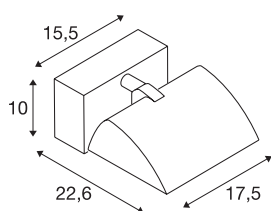

## MERADO FLOOD WL

luminária de montagem na parede LED, branca, 3000-K, 40°

O MEARDO FLOOD é um holofote de parede clássico emparelhado com a moderna tecnologia LED. A ligação elétrica da luminária em alumínio e vidro é efetuada diretamente a uma tensão de rede de 230V, através da unidade de controlo incorporada. O MERADO FLOOD está disponível em preto e branco, bem como em branco quente e branco neutro. Além da versão montada na parede, também estão disponíveis versões com adaptadores de sistema de calhas de 3 fases. Esta luminária contém lâmpadas LED integradas.

## DADOS TÉCNICOS

Ref. n.º	1001468
Giratório ou Articulável	Rotativo e giratório
IP Code	IP 20
Montagem	Montagem à superfície
Pormenores da montagem	Teto, Parede
Regulável	Sim
Tecnologia de regulação	Ângulos de fases
Tensão nominal primária	220-240V ~50/60Hz
Corrente / Tensão secundária	1000 mA
Classe de proteção	I
Potência	40 W
Nível de corrente de irrupção	9 A
Duração da corrente de irrupção	50 µs
Efeito estroboscópico (SVM)	0.04
Lúmen	3000 lm
Temperatura de cor da luz	3000 Kelvin
Cor	branco
CRI	80
Dados LXXBXX	L70B50
Vida útil	40000 h
Distribuição da intensidade luminosa	assimétrico
Saída de luz	direto

## Fonte de luz

916456	
--------	---

Largura	17.5 cm
Altura	10 cm
Profundidade	22.6 cm
Peso líquido	1.348 kg
Peso bruto	1.632 kg
Página BIG WHITE	231