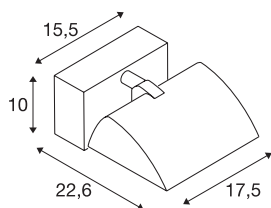

## MERADO FLOOD WL

светодиодный накладной настенный светильник, белый, 3000 К, 40°

MEARDO FLOOD — это классический настенный светильник заливающего света в сочетании с современной светодиодной технологией. Изготовленный из алюминия и стекла светильник предназначен для прямого подключения к электросети напряжением 230 В при помощи установленного драйвера. Светильник MERADO FLOOD доступен в черном или белом цвете корпуса, а также с теплым белым или нейтральным белым цветом свечения. В дополнение к версии для настенного монтажа также доступны версии с адаптером для 3-фазной трековой системы. Этот светильник оснащен встроенными светодиодными лампами.

## Технические характеристики

Тов. №	1001468
С регулировкой наклона и поворота	С регулировкой угла наклона и возможностью вращения
IP Code	IP 20
Сборка	Накладной
Детали сборки	Потолок, Стена
С регулировкой яркости	Да
Технология регулирования яркости	Фазовая отсечка
Номинальное первичное напряжение	220-240V ~50/60Hz
Вторичный ток / напряжение	1000 mA
Класс защиты	I
Мощность	40 W
Уровень пускового тока	9 A
Продолжительность пускового тока	50 µs
Стробоскопический эффект (SVM)	0.04
Световой поток	3000 lm
Цветовая температура	3000 Kelvin
Цвет	белый
CRI	80
LXXBXX Данные	L70B50
Срок службы	40000 h
Распределение силы света	асимметричный

## Источник света

916456	
--------	---

Световое отверстие	прямой
Ширина	17.5 cm
Высота	10 cm
Глубина	22.6 cm
Вес нетто	1.348 kg
вес брутто	1.632 kg
BIG WHITE Seite	388