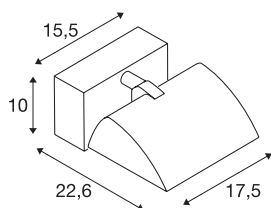

MERADO FLOOD WL

LED notranja stenska nadgradna svetilka, bela, 3000K, 40°

Pri MERADO FLOOD gre za klasično stensko reflektorsko svetilko združeno s sodobno LED tehnologijo. Električni priključek svetilke, izdelane iz aluminija in stekla, se izvede z vgrajenim gonilnikom, neposredno na 230V električno omrežje. MERADO FLOOD je na voljo v črni in beli barvi ohišja, kakor v topli beli in nevtralni beli različici. Poleg različice za stensko montažo sta prav tako na voljo različici s 3-faznimi adapterji za tokovne tirnice. Ta svetilka vsebuje vgrajene LED žarnice.

TEHNIČNI PODATKI

Št. art.	1001468
Vrtljivo ali nagibno	vrtljiva in zasučna
IP koda	IP 20
Montaža	Nadgradnja
Podrobnosti montaže	Strop, Stena
Možnost zatemnitve	Da
Tehnologija zatemnitve	Fazni odsek
Primarna nazivna napetost	220-240V ~50/60Hz
Sekundarni tok / napetost	1000 mA
Zaščitni razred	I
El. moč	40 W
Raven zagonskega toka	9 A
Trajanje zagonskega toka	50 μs
Stroboskopski učinek (SVM)	0.04
Lumini	3000 lm
Barvna temperatura	3000 Kelvin
Barva	bela
CRI	80
LXXBXX podatki	L70B50
Življenjska doba	40000 h
Razporeditev svetilnosti	nesimetrična
Svetenje	neposredno

Svetlobnega Vira

916456	
--------	---

Širina	17.5 cm
Višina	10 cm
Globina	22.6 cm
Neto teža	1.348 kg
Bruto teža	1.632 kg
BIG WHITE Stran	388