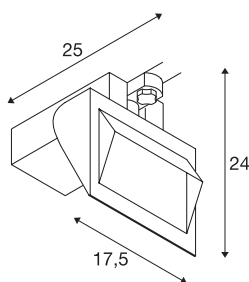

MERADO FLOOD

bílá, 3000K, 40°, vč. 3fáz. adaptéru

U MEARDO FLOOD se jedná o klasické nepřímé nástěnné osvětlení ve spojení s moderní technologií LED. Svítidlo vyrobené z hliníku a skla se připojí přímo k síťovému napětí 230 V pomocí vestavěného ovladače. MERADO FLOOD je k dispozici v černé a bílé barvě krytu a v teplém bílém a neutrálním bílém provedení. Kromě verze pro montáž na stěnu jsou rovněž k dispozici na výběr verze s adaptérem pro 3fázový vysokonapěťový přípojnicový systém. Toto svítidlo obsahuje vestavěné žárovky LED.

TECHNICKÁ DATA

Č. výrobku	1001470
Otočné nebo výkyvné	otočné a výkyvné
Kód IP	IP 20
Montáž	Nástavba
Podrobnosti montáže	Lišta, strop
Stmívatelné	Áno
Technologie stmívání	Stmívač pro kapacitní zatížení
Primární jmenovité napětí	220-240V ~50/60Hz
Sekundární proud / napětí	1000 mA
Třída ochrany	I
Příkon	40 W
Úroveň rozběhového proudu	9 A
Doba trvání rozběhového proudu	50 μs
Stroboskopický efekt (SVM)	0.04
Lumen	3000 lm
Teplota barvy světla	3000 Kelvin
Barva	bílá
CRI	80
Data LXXBXX	L70B50
Životnost	40000 h
Svítivost	asymetrický
Výstup světla	přímé

Světelného Zdroje

916456	
--------	---

Délka	17.5 cm
Šířka	15 cm
Výška	22.6 cm
Hmotnost netto	1.133 kg
Celková hmotnost	1.578 kg