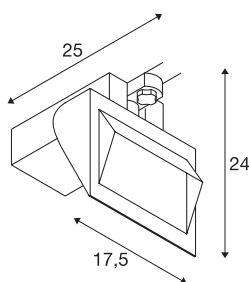

## MERADO FLOOD

blanco, 3000K, 40°, incl. adaptador trifásico

La luminaria MERADO FLOOD se trata de un aplique de pared clásico combinado con moderna tecnología LED. La conexión eléctrica de la luminaria fabricada en aluminio y cristal se realiza directamente a una tensión eléctrica de 230 V por medio del controlador incorporado. MERADO FLOOR está disponible en los colores de carcasa negro y blanco y en los colores de luz blanco cálido y blanco neutro. Junto al modelo empotrable en pared se pueden adquirir modelos con adaptador para sistema de barras conductoras trifásicas. Esta luminaria incluye luces LED incorporadas.

### Datos técnicos

Art. N.º	1001470
Giratoria u orientable	Giratoria y orientable
Código IP	IP 20
Montaje	Superficie
Detalles de montaje	Carril techo
Dimerizable	Sí
Tecnología de regulación	Corte de fase final
Voltaje nominal primario	220-240V ~50/60Hz
Corriente eléctrica / Tensión secundaria	1000 mA
Clase de protección	I
Potencia	40 W
Nivel de corriente de entrada	9 A
Duración de la corriente de entrada	50 µs
Efecto estroboscópico (SVM)	0.04
Flujo luminoso	3000 lm
Temperatura del color de la luz	3000 Kelvin
Color	blanco
IRC	80
Datos LXXBXX	L70B50
Vida útil	40000 h
Distribución de la intensidad luminosa	asimétrica
Salida de la luz	Directa

## Fuente de luz

916456	
--------	---

Longitud	17.5 cm
Anchura	15 cm
Altura	22.6 cm
Peso neto	1.133 kg
Peso bruto	1.578 kg