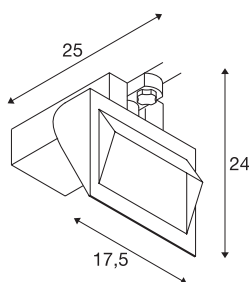

MERADO FLOOD TRACK

spot pour rail 3 allumages, intérieur, blanc, LED, 40W, 3000K, variable Triac

Le luminaire MEARDO FLOOD est un réflecteur mural classique intégrant la technologie LED moderne. Ce luminaire en aluminium et en verre se branche directement sur le réseau 230V via l'alimentation intégrée. MERADO FLOOD est disponible en version blanc chaud et blanc neutre et en couleur de boîtier noir ou blanc. La version pour le montage mural est complétée par des versions avec adaptateur pour système de rails triphasé. Ce luminaire comprend des lampes LED intégrées.

INFORMATIONS TECHNIQUES

Réf.	1001470
Orientable ou inclinable	Dispositif rotatif et pivotant
Code IP	IP 20
Montage	En saillie
Détails de montage	Rail plafond
Variable	Oui
Technologie de variation de l'éclairage	Variateur en fin de phase
Tension nominale primaire	220-240V ~50/60Hz
Courant / tension secondaire	1000 mA
Classe de protection	I
Puissance en watts	40 W
Hauteur du courant d'appel	9 A
Durée du courant d'appel	50 µs
Effet stroboscopique (SVM)	0.04
Lumen	3000 lm
Température de couleur	3000 Kelvin
Coloris	blanc
IRC	80
Données LXXBXX	L70B50
Durée de vie	40000 h
Répartition de l'intensité lumineuse	asymétrique
Sortie lumineuse	direct

Source Lumineuse

916456	
--------	---

Longueur	17.5 cm
Largeur	15 cm
Hauteur	22.6 cm
Poids net	1.133 kg
Poids brut	1.578 kg