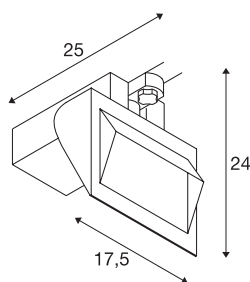

MERADO FLOOD

bianco, 3000K, 40°, incl. adattatore trifase

MERADO FLOOD è un classico proiettore da parete abbinato alla moderna tecnica LED. La lampada realizzata in alluminio e vetro si collega direttamente alla rete elettrica da 230V tramite il driver integrato. MERADO FLOOD è disponibile con alloggiamento in colore nero e bianco, in versione bianco caldo e bianco neutro. Oltre alla versione per montaggio a parete, sono disponibili anche versioni con adattatore per sistema di binari trifase. Questo apparecchio contiene lampade LED incassate.

DATI TECNICI

Articolo	1001470
Girevole od orientabile	Ruotabile e orientabile
Codice IP	IP 20
Montaggio	Superficie
Dettagli di montaggio	Binario a parete
Dimmerabile	Sì
Tecnologia del dimmering	Taglio di fase discendente
Tensione nominale primaria	220-240V ~50/60Hz
Corrente / tensione secondaria	1000 mA
Classe isolamento	I
Wattaggio	40 W
Livello di corrente di spunto	9 A
Durata della corrente di spunto	50 µs
Effetto stroboscopico (SVM)	0.04
Lumen	3000 lm
Temperatura colore	3000 Kelvin
Colore	bianco
CRI	80
Dati LXXBXX	L70B50
Durata	40000 h
Distribuzione dell'intensità luminosa	asimmetrico
Emissione	diretto

Sorgente Luminosa

916456	
--------	---

Lunghezza	17.5 cm
Larghezza	15 cm
Altezza	22.6 cm
Peso netto	1.133 kg
Peso lordo	1.578 kg