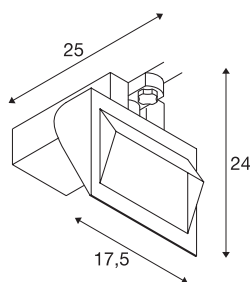

MERADO FLOOD

bianco, 3000K, 40°, incl. adattatore trifase

MERADO FLOOD è un classico proiettore da parete abbinato alla moderna tecnica LED. La lampada realizzata in alluminio e vetro si collega direttamente alla rete elettrica da 230V tramite il driver integrato. MERADO FLOOD è disponibile con alloggiamento in colore nero e bianco, in versione bianco caldo e bianco neutro. Oltre alla versione per montaggio a parete, sono disponibili anche versioni con adattatore per sistema di binari trifase. Questo apparecchio contiene lampade LED incassate.

DATI TECNICI

Articolo	1001470
Girevole od orientabile	Ruotabile e orientabile
Codice IP	IP 20
Montaggio	Superficie
Dettagli di montaggio	Binario a soffitto
Dimmerabile	Sì
Tecnologia del dimmering	Taglio di fase discendente
Tensione nominale primaria	220-240V ~50/60Hz
Corrente / tensione secondaria	1000 mA
Classe isolamento	I
Wattaggio	40 W
Livello di corrente di spunto	9 A
Durata della corrente di spunto	50 µs
Effetto stroboscopico (SVM)	0.04
Lumen	3000 lm
Temperatura colore	3000 Kelvin
Colore	bianco
CRI	80
Dati LXXBXX	L70B50
Durata	40000 h
Distribuzione dell'intensità luminosa	asimmetrico
Emissione	diretto

Sorgente Luminosa

916456	
--------	---

Lunghezza	17.5 cm
Larghezza	15 cm
Altezza	22.6 cm
Peso netto	1.133 kg
Peso lordo	1.578 kg