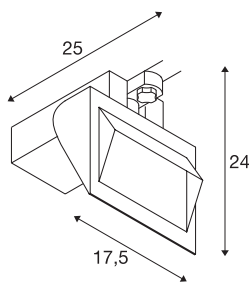

## MERADO FLOOD

hvit 3000 K, 40°, inkl. 3-tenning adapter

MEARDO FLOOD er en klassisk veggarmatur med moderne LED-teknologi. armaturet består av aluminium og glass. Den har en integrert driver og kan kobles direkte til 230 V nettspenning. MERADO FLOOD fås i sort og hvitt samt med varmhvitt eller nøytralhvitt lys. I tillegg til veggarmaturet fås også versjoner med systemadapter for 3-tenning strømskinnesystem. Denne armaturet inneholder integrerte LED.

## TEKNISKE DATA

Art.nr.	1001470
Drei- og svingbar	Roterbar og svingbar
IP-kode	IP 20
Montering	Utenpåliggende montering
Montering detaljer	Skinne tak
Kan dimmes	Ja
Dimmeteknologi	Faseavsnitt
Primær merkespenning	220-240V ~50/60Hz
Sekundær strøm / spenning	1000 mA
Kapslingsgrad	I
Systemeffekt	40 W
Høy innkoblingsstrøm	9 A
Varighet innkoblingsstrøm	50 µs
Strobeeffekt (SVM)	0.04
Lysytelse	3000 lm
Lysfargetemperatur	3000 Kelvin
Farge	hvit
CRI	80
LXXBXX-data	L70B50
Levetid	40000 h
Lysstyrkefordeling	asymmetrisk
Lysåpning	direkte

## Lyskilde

916456	
--------	---

Lengde	17.5 cm
Bredde	15 cm
Høyde	22.6 cm
Nettvekt	1.133 kg
Bruttovekt	1.578 kg