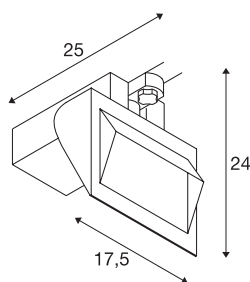

MERADO FLOOD

wit, 3000K, 40°, incl. 3f.-adapter

De MERADO FLOOD is een klassieke wand-schijnwerper die is uitgerust met moderne LED techniek. Met behulp van de ingebouwde driver wordt de aluminium en glazen lamp rechtstreeks aangesloten op 230V netspanning. De MERADO FLOOD is verkrijgbaar in een zwarte en witte behuizing, evenals in een neutraal en warm witte lichtkleur. Naast de versie voor wandmontage is er ook keuze uit versies met een adapter voor 3-fase stroomrailsystemen. Dit armatuur bevat ingebouwde LED lampen.

TECHNISCHE GEGEVENS

Art.nr.	1001470
Draai- of zwenkbaar	Draai- en kantelbaar
IP-code	IP 20
Montage	opbouw
Montagebeschrijving	rail plafond
dimbaar	Ja
Dimtechnologie	faseafsnijding
Primaire nominale spanning	220-240V ~50/60Hz
Secundaire stroom/spanning	1000 mA
Beschermingsklasse	I
Wattage	40 W
Niveau van inschakelstroom	9 A
Duur van inschakelstroom	50 µs
Stroboscopisch effect (SVM)	0.04
Lumen	3000 lm
Lichtkleurtemperatuur	3000 Kelvin
Kleur	wit
CRI	80
LXXBXX-gegevens	L70B50
Levensduur	40000 h
Lichtsterkteverdeling	asymmetrisch
Lichtuitlaat	direct

Lichtbron

916456	
--------	---

Lengte	17.5 cm
Breedte	15 cm
Hoogte	22.6 cm
Nettogewicht	1.133 kg
Brutogewicht	1.578 kg