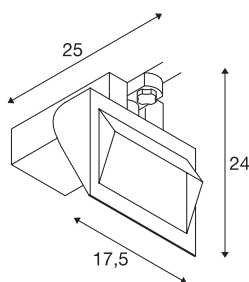

## MERADO FLOOD

kolor biały, 3000K, 40°, z adapterem 3-fazowym

MEARDO FLOOD to klasyczna ścienna lampa projektorowa z nowoczesną technologią LED. Tę lampę wykonaną z aluminium i szkła podłącza się bezpośrednio do napięcia sieciowego 230 V dzięki wbudowanemu zasilaczowi. Lampa MERADO FLOOD jest dostępna w czarnej lub białej obudowie oraz z ciepłą białą lub neutralną białą barwą światła. Oprócz wersji do montażu ściennego dostępne są również wersje z 3-fazowymi adapterami do systemu szyn. Ta lampa zawiera wbudowane źródła światła LED.

### DANE TECHNICZNE

Nr artykułu	1001470
Obrotowa lub przechylna	Obrotowa i przechylna
Kod IP	IP 20
Montaż	Wersja natynkowa
Szczegóły dotyczące montażu	Szyna nasufitowa
Ściemnialna	Tak
Technologia ściemniania	Fazowe sterowane malejąco
Pierwotne napięcie znamionowe	220-240V ~50/60Hz
Prąd / napięcie wtórny	1000 mA
Klasy ochrony	I
Wydajność	40 W
Poziom prądu rozruchowego	9 A
Czas trwania prądu rozruchowego	50 μs
Efekt stroboskopowy (SVM)	0.04
Strumień świetlny	3000 lm
Temperatura barwy światła	3000 Kelvin
Kolor	biały
CRI	80
Dane LXXBXX	L70B50
Okres użytkowania	40000 h
Rozkład natężenia oświetlenia	Asymetryczne
Emisja światła	bezpośrednie

## Źródła światła

916456	
--------	---

<b>Długość</b>	17.5 cm
<b>Szerokość</b>	15 cm
<b>Wysokość</b>	22.6 cm
<b>Waga netto</b>	1.133 kg
<b>Waga brutto</b>	1.578 kg