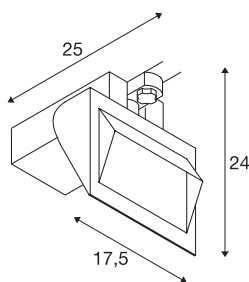

MERADO FLOOD

белый, 3000 К, 40°, 3-фазн. в компл.

MEARDO FLOOD — это классический настенный светильник заливающего света в сочетании с современной светодиодной технологией. Изготовленный из алюминия и стекла светильник предназначен для прямого подключения к электросети напряжением 230 В при помощи установленного драйвера. Светильник MERADO FLOOD доступен в черном или белом цвете корпуса, а также с теплым белым или нейтральным белым цветом свечения. В дополнение к версии для настенного монтажа также доступны версии с адаптером для 3-фазной трековой системы. Этот светильник оснащен встроенными светодиодными лампами.

Технические характеристики

Тов. №	1001470
С регулировкой наклона и поворота	С регулировкой угла наклона и возможностью вращения
IP Code	IP 20
Сборка	Накладной
Детали сборки	Потолочная шина
С регулировкой яркости	Да
Технология регулирования яркости	Фазовая отсечка
Номинальное первичное напряжение	220-240V ~50/60Hz
Вторичный ток / напряжение	1000 mA
Класс защиты	I
Мощность	40 W
Уровень пускового тока	9 A
Продолжительность пускового тока	50 µs
Стробоскопический эффект (SVM)	0.04
Световой поток	3000 lm
Цветовая температура	3000 Kelvin
Цвет	белый
CRI	80
LXXBXX Данные	L70B50
Срок службы	40000 h
Распределение силы света	асимметричный

Источник света

916456	
--------	---

Световое отверстие	прямой
Длина	17.5 cm
Ширина	15 cm
Высота	22.6 cm
Вес нетто	1.133 kg
вес брутто	1.578 kg