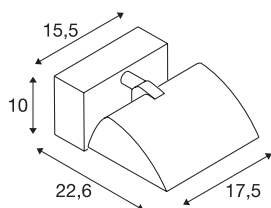

MERADO FLOOD WL

LED vnitřní nástěnné nástavbové svítidlo, bílá, 4000K, 40°

U MEARDO FLOOD se jedná o klasické nepřímé nástěnné osvětlení ve spojení s moderní technologií LED. Svítidlo vyrobené z hliníku a skla se připojí přímo k síťovému napětí 230 V pomocí vestavěného ovladače. MERADO FLOOD je k dispozici v černé a bílé barvě krytu a v teplém bílém a neutrálním bílém provedení. Kromě verze pro montáž na stěnu jsou rovněž k dispozici na výběr verze s adaptérem pro 3fázový vysokonapěťový přípojnícový systém. Toto svítidlo obsahuje vestavěné žárovky LED.

TECHNICKÁ DATA

Č. výrobku	1001472
Otočné nebo výkyvné	otočné a výkyvné
Kód IP	IP 20
Montáž	Nástavba
Podrobnosti montáže	Strop, Stěna
Stmívatelné	Áno
Technologie stmívání	Stmívač pro kapacitní zatížení
Primární jmenovité napětí	220-240V ~50/60Hz
Sekundární proud / napětí	1000 mA
Třída ochrany	I
Příkon	40 W
Úroveň rozběhového proudu	9 A
Doba trvání rozběhového proudu	50 μs
Stroboskopický efekt (SVM)	0.04
Lumen	3200 lm
Teplota barvy světla	4000 Kelvin
Barva	bílá
CRI	80
Data LXXBXX	L70B50
Životnost	40000 h
Svítivost	asymetrický
Výstup světla	přímé

Světelného Zdroje

916480	
--------	---

Šířka	17.5 cm
Výška	10 cm
Hloubka	22.6 cm
Hmotnost netto	1.338 kg
Celková hmotnost	1.634 kg
BIG WHITE strana	388