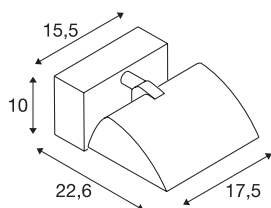

MERADO FLOOD

applique intérieure, blanc, LED, 40W, 4000K, variable Triac

Le luminaire MEARDO FLOOD est un réflecteur mural classique intégrant la technologie LED moderne. Ce luminaire en aluminium et en verre se branche directement sur le réseau 230V via l'alimentation intégrée. MERADO FLOOD est disponible en version blanc chaud et blanc neutre et en couleur de boîtier noir ou blanc. La version pour le montage mural est complétée par des versions avec adaptateur pour système de rails triphasé. Ce luminaire comprend des lampes LED intégrées.

INFORMATIONS TECHNIQUES

Réf.	1001472
Orientable ou inclinable	Dispositif rotatif et pivotant
Code IP	IP 20
Montage	En saillie
Détails de montage	Plafond, Applique
Variable	Oui
Technologie de variation de l'éclairage	Variateur en fin de phase
Tension nominale primaire	220-240V ~50/60Hz
Courant / tension secondaire	1000 mA
Classe de protection	I
Puissance en watts	40 W
Hauteur du courant d'appel	9 A
Durée du courant d'appel	50 µs
Effet stroboscopique (SVM)	0.04
Lumen	3200 lm
Température de couleur	4000 Kelvin
Coloris	blanc
IRC	80
Données LXXBXX	L70B50
Durée de vie	40000 h
Répartition de l'intensité lumineuse	asymétrique
Sortie lumineuse	direct

Source Lumineuse

916480	
--------	---

Largeur	17.5 cm
Hauteur	10 cm
Profondeur	22.6 cm
Poids net	1.338 kg
Poids brut	1.634 kg
Page du BIG WHITE	388