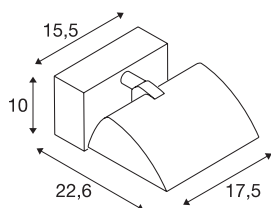

## MERADO FLOOD

applique intérieure, blanc, LED, 40W, 4000K, variable Triac

Le luminaire MEARDO FLOOD est un réflecteur mural classique intégrant la technologie LED moderne. Ce luminaire en aluminium et en verre se branche directement sur le réseau 230V via l'alimentation intégrée. MERADO FLOOD est disponible en version blanc chaud et blanc neutre et en couleur de boîtier noir ou blanc. La version pour le montage mural est complétée par des versions avec adaptateur pour système de rails triphasé. Ce luminaire comprend des lampes LED intégrées.

## INFORMATIONS TECHNIQUES

Réf.	1001472
Orientable ou inclinable	Dispositif rotatif et pivotant
Code IP	IP 20
Montage	En saillie
Détails de montage	Plafond, Applique
Variable	Oui
Technologie de variation de l'éclairage	Variateur en fin de phase
Tension nominale primaire	220-240V ~50/60Hz
Courant / tension secondaire	1000 mA
Classe de protection	I
Puissance en watts	40 W
Hauteur du courant d'appel	9 A
Durée du courant d'appel	50 µs
Effet stroboscopique (SVM)	0.04
Lumen	3200 lm
Température de couleur	4000 Kelvin
Coloris	blanc
IRC	80
Données LXXBXX	L70B50
Durée de vie	40000 h
Répartition de l'intensité lumineuse	asymétrique
Sortie lumineuse	direct

## Source Lumineuse

916480	
--------	---

<b>Largeur</b>	17.5 cm
<b>Hauteur</b>	10 cm
<b>Profondeur</b>	22.6 cm
<b>Poids net</b>	1.338 kg
<b>Poids brut</b>	1.634 kg
<b>Page du BIG WHITE</b>	388