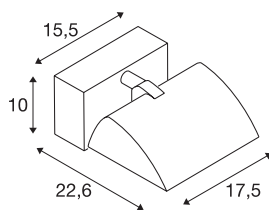

MERADO FLOOD WL

lampada da parete LED per interni, bianca, 4000K, 40°

MERADO FLOOD è un classico proiettore da parete abbinato alla moderna tecnica LED. La lampada realizzata in alluminio e vetro si collega direttamente alla rete elettrica da 230V tramite il driver integrato. MERADO FLOOD è disponibile con alloggiamento in colore nero e bianco, in versione bianco caldo e bianco neutro. Oltre alla versione per montaggio a parete, sono disponibili anche versioni con adattatore per sistema di binari trifase. Questo apparecchio contiene lampade LED incassate.

DATI TECNICI

Articolo	1001472
Girevole od orientabile	Ruotabile e orientabile
Codice IP	IP 20
Montaggio	Superficie
Dettagli di montaggio	Soffitto, Parete
Dimmerabile	Si
Tecnologia del dimmering	Taglio di fase discendente
Tensione nominale primaria	220-240V ~50/60Hz
Corrente / tensione secondaria	1000 mA
Classe isolamento	I
Wattaggio	40 W
Livello di corrente di spunto	9 A
Durata della corrente di spunto	50 µs
Effetto stroboscopico (SVM)	0.04
Lumen	3200 lm
Temperatura colore	4000 Kelvin
Colore	bianco
CRI	80
Dati LXXBXX	L70B50
Durata	40000 h
Distribuzione dell'intensità luminosa	asimmetrico
Emissione	diretto

Sorgente Luminosa

916480	
--------	---

Larghezza	17.5 cm
Altezza	10 cm
Profondità	22.6 cm
Peso netto	1.338 kg
Peso lordo	1.634 kg
BIG WHITE pagina	231