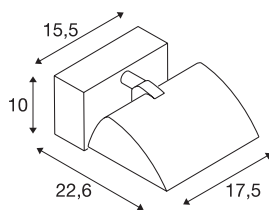

MERADO FLOOD WL

lampada da parete LED per interni, bianca, 4000K, 40°

MERADO FLOOD è un classico proiettore da parete abbinato alla moderna tecnica LED. La lampada realizzata in alluminio e vetro si collega direttamente alla rete elettrica da 230V tramite il driver integrato. MERADO FLOOD è disponibile con alloggiamento in colore nero e bianco, in versione bianco caldo e bianco neutro. Oltre alla versione per montaggio a parete, sono disponibili anche versioni con adattatore per sistema di binari trifase. Questo apparecchio contiene lampade LED incassate.

DATI TECNICI

Articolo	1001472
Girevole od orientabile	Ruotabile e orientabile
Codice IP	IP 20
Montaggio	Superficie
Dettagli di montaggio	Soffitto, Parete
Dimmerabile	Si
Tecnologia del dimmering	Taglio di fase discendente
Tensione nominale primaria	220-240V ~50/60Hz
Corrente / tensione secondaria	1000 mA
Classe isolamento	I
Wattaggio	40 W
Livello di corrente di spunto	9 A
Durata della corrente di spunto	50 µs
Effetto stroboscopico (SVM)	0.04
Lumen	3200 lm
Temperatura colore	4000 Kelvin
Colore	bianco
CRI	80
Dati LXXBXX	L70B50
Durata	40000 h
Distribuzione dell'intensità luminosa	asimmetrico
Emissione	diretto

Sorgente Luminosa

916480	
--------	---

Larghezza	17.5 cm
Altezza	10 cm
Profondità	22.6 cm
Peso netto	1.338 kg
Peso lordo	1.634 kg
BIG WHITE pagina	388