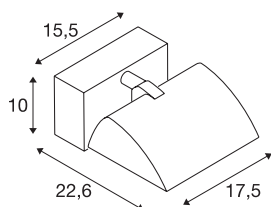

## MERADO FLOOD WL

LED innendørs veggarmatur, hvit, 4000K, 40°

MEARDO FLOOD er en klassisk veggarmatur med moderne LED-teknologi. armaturet består av aluminium og glass. Den har en integrert driver og kan kobles direkte til 230 V nettspenning. MERADO FLOOD finnes i sort og hvit samt med varmhvit eller nøytralhvit lys. I tillegg til veggarmaturet finnes også versjoner med systemadapter for 3-tenning strømskinnesystem. Denne armaturet inneholder integrerte LED.

## TEKNISKE DATA

Art.nr.	1001472
EL nummer	3243690
Drei- og svingbar	Roterbar og svingbar
IP-kode	IP 20
Montering	Utenpåliggende montering
Montering detaljer	Tak,Vegg
Kan dimmes	Ja
Dimmeteknologi	Faseavsnitt
Primær merkespenning	220-240V ~50/60Hz
Sekundær strøm / spenning	1000 mA
Kapslingsgrad	I
Systemeffekt	40 W
Høy innkoblingsstrøm	9 A
Varighet innkoblingsstrøm	50 µs
Strobeeffekt (SVM)	0.04
Lysytelse	3200 lm
Lysfargetemperatur	4000 Kelvin
Farge	hvit
CRI	80
LXXBXX-data	L70B50
Levetid	40000 h
Lysstyrkefordeling	asymmetrisk

## Lyskilde

916480	
--------	---

Lysåpning	direkte
Bredde	17.5 cm
Høyde	10 cm
Dybde	22.6 cm
Nettvekt	1.338 kg
Bruttvekt	1.634 kg
BIG WHITE side	388