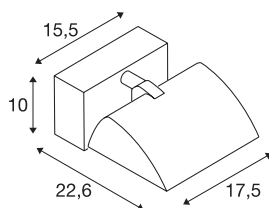

MERADO FLOOD WL

LED indoor wandarmatuur, wit, 4000K, 40°

De MERADO FLOOD is een klassieke wandschijnwerper die is uitgerust met moderne LED techniek. Met behulp van de ingebouwde driver wordt de aluminium en glazen lamp rechtstreeks aangesloten op 230V netspanning. De MERADO FLOOD is verkrijgbaar in een zwarte en witte behuizing, evenals in een neutraal en warm witte lichtkleur. Naast de versie voor wandmontage is er ook keuze uit versies met een adapter voor 3-fase stroomrailsystemen. Dit armatuur bevat ingebouwde LED lampen.

TECHNISCHE GEGEVENS

Art.nr.	1001472
Draai- of zwenkbaar	Draai- en kantelbaar
IP-code	IP 20
Montage	opbouw
Montagebeschrijving	plafond,wand
dimbaar	Ja
Dimtechnologie	faseafsnijding
Primaire nominale spanning	220-240V ~50/60Hz
Secundaire stroom/spanning	1000 mA
Beschermingsklasse	I
Wattage	40 W
Niveau van inschakelstroom	9 A
Duur van inschakelstroom	50 µs
Stroboscopisch effect (SVM)	0.04
Lumen	3200 lm
Lichtkleurtemperatuur	4000 Kelvin
Kleur	wit
CRI	80
LXXBXX-gegevens	L70B50
Levensduur	40000 h
Lichtsterkteverdeling	asymmetrisch
Lichtuitlaat	direct

Lichtbron

916480	
--------	---

Breedte	17.5 cm
Hoogte	10 cm
Diepte	22.6 cm
Nettogewicht	1.338 kg
Brutogewicht	1.634 kg
BIG WHITE pagina	388