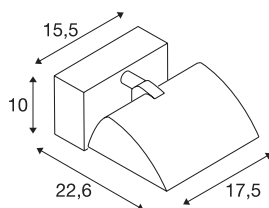

## MERADO FLOOD WL

led indoor wandopbouwlamp, wit, 4000K, 40°

Bij de MEARDO FLOOD gaat het om een klassieke wand-schijnwerper gepaard met moderne led-technologie. De lamp van aluminium en glas kan door de ingebouwde driver direct op 230 V netspanning aangesloten worden. Verkrijgbaar is de MERADO FLOOD in warmwitte of neutraalwitte uitvoering en met zwarte of witte behuizing. Naast de versie voor wandmontage kan ook gekozen worden voor versies met 3-fasen spanningsrailsysteemadapters. Deze lamp bevat ingebouwde ledlampen.

## TECHNISCHE SPECIFICATIES

Art.nr.	1001472
Draai- of kantelbaar	Draai- en zwenkbaar
IP-code	IP 20
Montage	Opbouw
Montagebeschrijving	Plafond,Wand
Dimbaar	Ja
Dimtechniek	Fase-afsnijding
Primaire nominale spanning	220-240V ~50/60Hz
Secundaire stroom / spanning	1000 mA
Veiligheidsklasse	I
Wattage	40 W
Niveau van inschakelstroom	9 A
Duur van inschakelstroom	50 µs
Stroboscopisch effect (SVM)	0.04
Lumen	3200 lm
Lichtkleurtemperatuur	4000 Kelvin
Kleur	wit
CRI	80
LXXBXX gegevens	L70B50
Levensduur	40000 h
Lichtsterkteverdeling	asymmetrisch
Lichtval	direct

## Lichtbron

916480	
--------	---

Breedte	17.5 cm
Hoogte	10 cm
Diepte	22.6 cm
Nettogewicht	1.338 kg
Brutogewicht	1.634 kg
BIG WHITE pagina	388