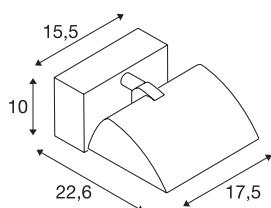

MERADO FLOOD WL

светодиодный накладной настенный светильник, белый, 4000 K, 40°

MEARDO FLOOD — это классический настенный светильник заливающего света в сочетании с современной светодиодной технологией. Изготовленный из алюминия и стекла светильник предназначен для прямого подключения к электросети напряжением 230 В при помощи установленного драйвера. Светильник MERADO FLOOD доступен в черном или белом цвете корпуса, а также с теплым белым или нейтральным белым цветом свечения. В дополнение к версии для настенного монтажа также доступны версии с адаптером для 3-фазной трековой системы. Этот светильник оснащен встроенными светодиодными лампами.

Технические характеристики

Тов. №	1001472
С регулировкой наклона и поворота	С регулировкой угла наклона и возможностью вращения
IP Code	IP 20
Сборка	Накладной
Детали сборки	Потолок, Стена
С регулировкой яркости	Да
Технология регулирования яркости	Фазовая отсечка
Номинальное первичное напряжение	220-240V ~50/60Hz
Вторичный ток / напряжение	1000 mA
Класс защиты	I
Мощность	40 W
Уровень пускового тока	9 A
Продолжительность пускового тока	50 µs
Стробоскопический эффект (SVM)	0.04
Световой поток	3200 lm
Цветовая температура	4000 Kelvin
Цвет	белый
CRI	80
LXXBXX Данные	L70B50
Срок службы	40000 h
Распределение силы света	асимметричный

Источник света

916480	
--------	---

Световое отверстие	прямой
Ширина	17.5 cm
Высота	10 cm
Глубина	22.6 cm
Вес нетто	1.338 kg
вес брутто	1.634 kg
BIG WHITE Seite	388