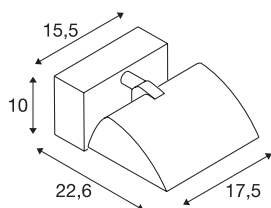

## MERADO FLOOD WL

LED notranja stenska nadgradna svetilka, bela, 4000K, 40°

Pri MEARDO FLOOD gre za klasično stensko reflektorsko svetilko združeno s sodobno LED tehnologijo. Električni priključek svetilke, izdelane iz aluminija in stekla, se izvede z vgrajenim gonilnikom, neposredno na 230V električno omrežje. MERADO FLOOD je na voljo v črni in beli barvi ohišja, kakor v topli beli in nevtralni beli različici. Poleg različice za stensko montažo sta prav tako na voljo različici s 3-faznimi adapterji za tokovne tirnice. Ta svetilka vsebuje vgrajene LED žarnice.

## TEHNIČNI PODATKI

Št. art.	1001472
Vrtljivo ali nagibno	vrtljiva in zasučna
IP koda	IP 20
Montaža	Nadgradnja
Podrobnosti montaže	Strop, Stena
Možnost zatemnitve	Da
Tehnologija zatemnitve	Fazni odsek
Primarna nazivna napetost	220-240V ~50/60Hz
Sekundarni tok / napetost	1000 mA
Zaščitni razred	I
El. moč	40 W
Raven zagonskega toka	9 A
Trajanje zagonskega toka	50 $\mu$ s
Stroboskopski učinek (SVM)	0.04
Lumini	3200 lm
Barvna temperatura	4000 Kelvin
Barva	bela
CRI	80
LXXBXX podatki	L70B50
Življenjska doba	40000 h
Razporeditev svetilnosti	nesimetrična
Svetenje	neposredno

## Svetlobnega Vira

916480	
--------	---

Širina	17.5 cm
Višina	10 cm
Globina	22.6 cm
Neto teža	1.338 kg
Bruto teža	1.634 kg
BIG WHITE Stran	388